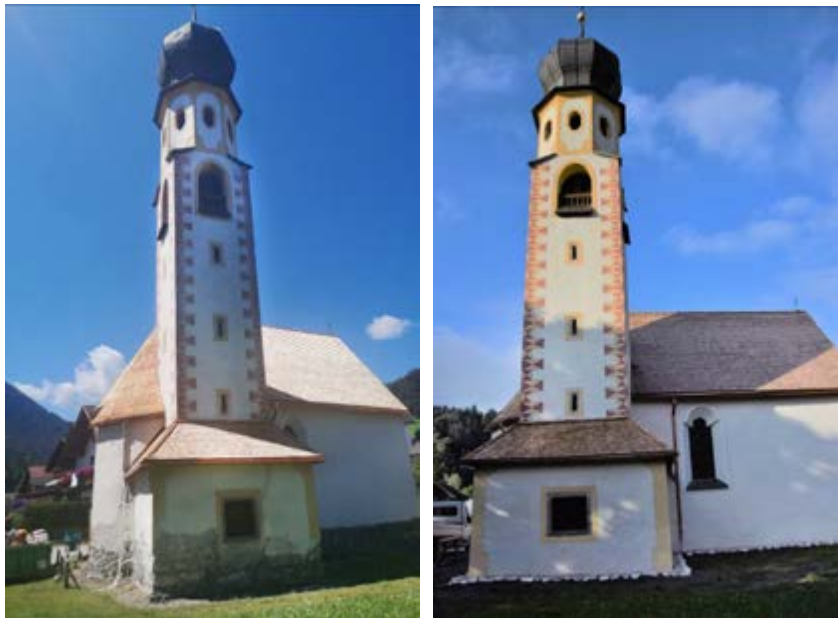

19. BAD SCHÖRGAU – SÜDTIROL

20. FRIEDHOFSKAPELLE GAIS – SÜDTIROL

21. KIRCHE LÜSEN, TURM – SÜDTIROL

22. ANSITZ RAINSPERG – INNEN, EPPAN – SÜDTIROL

23. ANSITZ RAINSPERG – FASSADE, EPPAN – SÜDTIROL

24. KIRCHTURM KAMPILL – SÜDTIROL

25. GERBERHAUS, MALS – SÜDTIROL

26. ESCHBAUM, SARNTHEIN – SÜDTIROL

27. KIRCHTURM GUFIDAUN – SÜDTIROL

28. KIRCHE ST. KASSIAN – SÜDTIROL

29. ANSITZ GADERTURM. ST. MARTIN – SÜDTIROL

30. KIRCHE ST. JOHANN, AHRNTAL – SÜDTIROL

31. KIRCHE PFLAURENZ, – SÜDTIROL

32. GRIESERHOF, BOZEN – SÜDTIROL

33. KIRCHTURM LAJEN – SÜDTIROL

34. KAISERKRON, BOZEN – SÜDTIROL

35. BURG KARNEID – SÜDTIROL

36. FIEGELE PRIET HAUS, GLURNS – SÜDTIROL

37. VILLA GRÜNWALD, BOZEN – SÜDTIROL